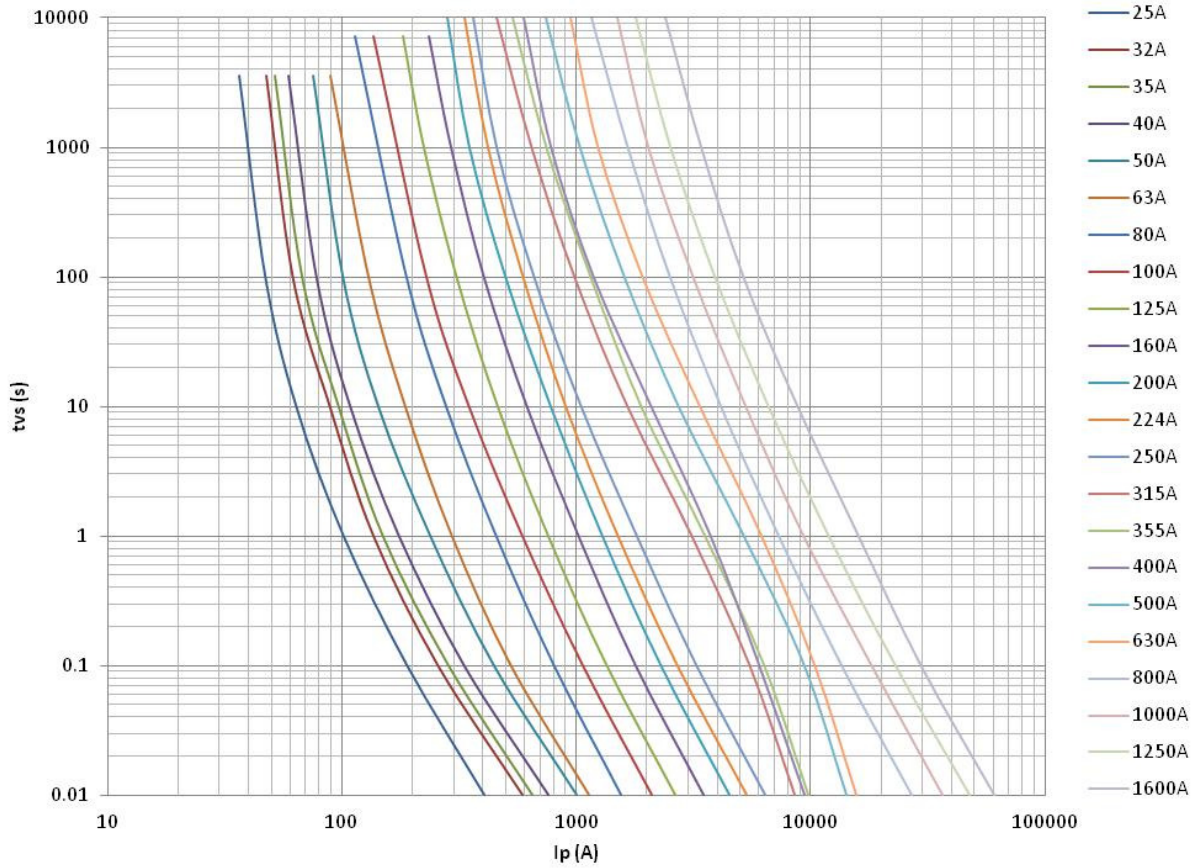

Technical data

Rated power losses in watts - NH fuse links gG 500V AC

I _n	Size					
	000	00	1	2	3	4a
6	1.6					
10	1.1					
16	1.8					
20	2.3					
25	2.4	2.4				
32	3.1	3.1				
35	3	3				
40	3.7	3.7	3.7			
50	4.1	4.1	4.1	4.1		
63	5.4	5.6	6.6	6.8		
80	6.5	6.8	8	8.3		
100	7.5	7.5	9.4	10.7		
125		10	11.8	12.2		
160		12	14.6	15		
200			18	18.5		
250			20	20.6		
315				25	25	
355				31.5	32	
400				28.5	34	
500					43	
630					43.1	
800						68
1000						72.9
1250						100.5
1600						126.2

Cut-off characteristic for NH Fuse-Links size 00-4a gG AC 500V

Time-current characteristic for NH Fuse-Links size 00-4a gG AC 500V

Pre-arcing and let through energy values in A²S - NH fuse links gG 500V AC

I _n	Size											
	000		00		1		2		3		4a	
A	Pre-arcing	Total	Pre-arcing	Total	Pre-arcing	Total	Pre-arcing	Total	Pre-arcing	Total	Pre-arcing	Total
6	53.6	280										
10	109	490										
16	199	890										
20	430	1930										
25	890	4010										
35	2990	8380										
40	3970	10100			3970	10100						
50	6330	16150			6330	16150	6330	16150				
63	7430	20800			7430	20800	7430	20800				
80	14250	39900			14250	39900	14250	39900				
100	25340	70900			25340	70900	25340	70900				
125			39600	110800	39600	110800	39600	110800				
160			70400	197100	70400	197100	70400	197100				
200					114400	32000	114400	32000				
250					228000	639000	228000	639000				
315							275900	773000	275900	773000		
355							356400	998000	356400	998000		
400							431200	1207000	431200	1207000		
500									766600	2147000		
630									912300	3013000		
800											3499 10 ³	5449 10 ³
1000											5878 10 ³	8708 10 ³
1250											12164 10 ³	18676 10 ³
1600											20347 10 ³	31278 10 ³